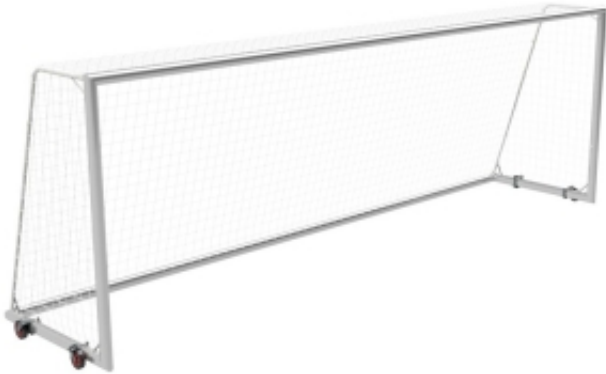

Link do produktu: <https://magic-sport.com/bramka-do-pilki-noznej-7-32-x-2-44-m-aluminiowa-przejezdna-p-3425.html>

BRAMKA DO PIŁKI NOŻNEJ 7,32 x 2,44 m ALUMINIOWA PRZEJEZDNA

Cena	6 449,00 zł
Dostępność	Na zamówienie

Opis produktu

Bramki do piłki nożnej 7,32x2,44 m przejezdne z łukami stałymi i kółkami do transportu, rama główna i rama dolna - profil aluminiowy 120x100 mm, rama dolna do wypełnienia piaskiem

Główna rama i rama dolna bramki do piłki nożnej o wymiarach 7,32x2,44 m wykonane są ze specjalnego profilu aluminiowego owalnego 120x100 mm z podwójnymi żebrami wzmacniającymi. Rama główna składa się z dwóch pionowych słupków oraz poziomej poprzeczki. W skład ramy dolnej wchodzi: poprzeczka dolna oraz profile boczne. Elementy każdej z ram połączone są narożnikiem, mocowanym wewnątrz aluminiowych profili i skręcanym od zewnątrz śrubami. Analogiczny system zastosowano dla połączenia ramy głównej z ramą dolną. Dodatkowo zastosowano usztywniający narożnik zewnętrzny łączący ramę główną z ramą dolną bramki.

Łuki stałe bramki wykonane są ze stalowych kształtowników o średnicy 35 mm. Siatka mocowana jest do bramki przy użyciu specjalnych tworzywowych uchwytów.

Do ramy dolnej, przeznaczonej do wypełnienia piaskiem, zamontowane są kółka, po rozłożeniu których możliwy jest łatwy i szybki transport bramek.