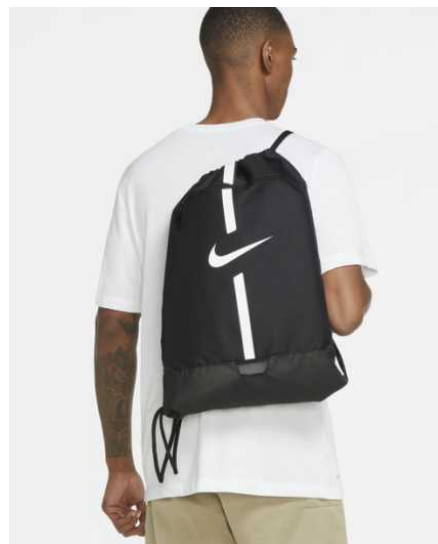

New

Academy Football Gymsack

SCD 119,99 zł

Cykl życia produktu
styczeń 2021 - marzec 2025

Dostępne od
ONE SIZE

DA5435-010
Czerń / czerń /
(biel)

Cechy produktu

- 100% poliester
- Tkany materiał jest lekki i trwały
- Ściągane sznurkiem zamknięcie przegrody głównej ułatwia dostęp do zawartości
- Siateczka u dołu zwiększa przewiewność
- Kieszon przednia zapinana na zamek pozwala przechowywać drobiazgi pod ręką
- 50 cm (wys.) × 36 cm (szer.) × 6 cm (gł.) / poj. 18 l