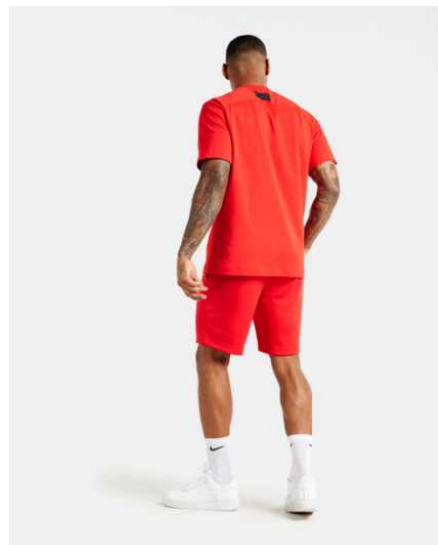

Materiały przyjazne środowisku

Carryover Strike 22 Express Short

SCD 249,99 zł

Cykl życia produktu
styczeń 2022 - marzec 2024
Tylko zamówienia terminowe

Dostępne od
S - M - L - XL - 2XL

New

Cechy produktu

- 100% poliester
- Detale zaprojektowane specjalnie dla wschodzących gwiazd piłki nożnej
- Luźny krój i materiał odprowadzający wilgoć pomagają zachować ochłotę i skupienie podczas szlifowania umiejętności
- Technologia Nike Dri-FIT odprowadza ze skóry wilgoć, umożliwiając jej szybkie odparowanie, co zapewnia uczucie suchości i wygodę
- Elastyczny pas rozciąga się, umożliwiając indywidualne dopasowanie. Konstrukcja z siateczki jest lekka i przewiewna
- Boczne kieszenie zapinane na zamek pozwalają przechowywać niezbędne przedmioty
- Standardowy krój daje swobodę ruchów
- Można prać w pralce