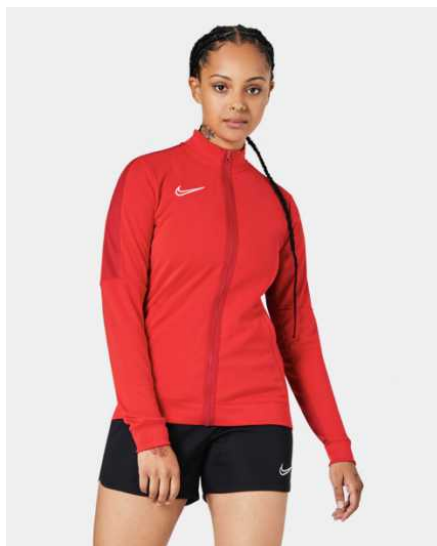

Materiały przyjazne środowisku

Carryover Dri-Fit Women's Academy 23 Knit Track Jacket

SCD 219,99 zł

Cykl życia produktu
styczeń 2023 - grudzień 2024

Dostępne od
XS - S - M - L - XL - 2XL

DR1686-010
Czerń / biel /
(biel)

DR1686-012
Szary / czerń /
(biel)

DR1686-100
Biel / czerń /
(czerń)

DR1686-329
Green Spark /
Lucky Green /
(biel)

DR1686-451
Obsydian /
Royal Blue /
(biel)

DR1686-463
Royal Blue /
obsydian / (biel)

DR1686-657
Intensywna
czerwień /
intensywna
czerwień / (biel)

DR1686-719
Żółty / jasne
matowe złoto /
(czerń)

Cechy produktu

- Część główna / wstawki / wnętrza kieszeni: 100% poliester. Ściągacz: 97% poliester, 3% spandex
- Technologia Nike Dri-FIT odprowadza ze skóry wilgoć, umożliwiając jej szybkie odparowanie, co zapewnia uczucie suchości i wygodę
- Jest wykonana z materiału odprowadzającego wilgoć i ma siateczkowe wstawki, dzięki czemu zapewnia suchość i komfort podczas treningów oraz w trakcie ćwiczeń przed meczem
- Siateczka na ramionach, rękawach i po bokach zwiększa przewiewność
- Szerokie ściągacze w mankietach i u dołu sprawiają, że bluza pozostaje na miejscu podczas ruchu
- Przednie kieszenie zapinane na zamek
- Zamek na całej długości
- Wyszywane logo Swoosh