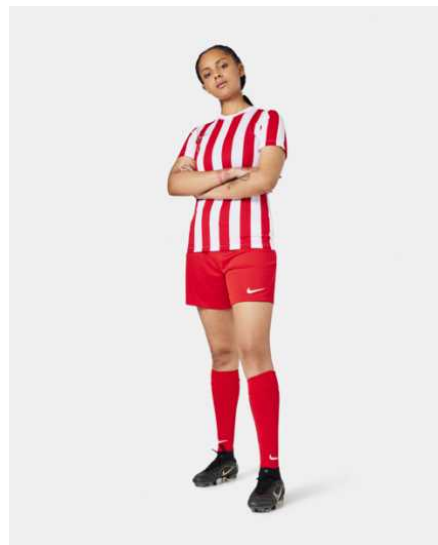

Materiały przyjazne środowisku

Carryover Dri-Fit Women's Striped Division IV Jersey S/S

SCD 159,99 zł

Cykl życia produktu
styczeń 2021 - grudzień 2024
Tylko zamówienia terminowe

Dostępne od
XS - S - M - L - XL

Cechy produktu

- Ten produkt jest wykonany w 100% z włókien poliestru z recyklingu
- Technologia Nike Dri-FIT odprowadza ze skóry wilgoć, umożliwiając jej szybkie odparowanie, co zapewnia uczucie suchości i wygodę
- Lekka siateczka na plecach zwiększa przewiewność
- Standardowy krój daje swobodę ruchów