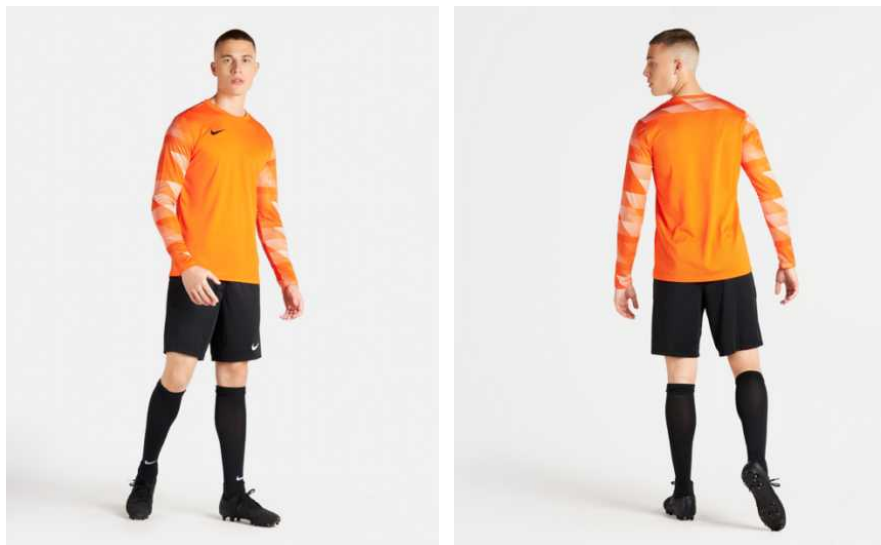

FD7477-354
Hyper Turq /
Teal Nebula /
(biel)

FD7477-644
Laser Crimson /
University Red /
(biel)

Cechy produktu

- 100% poliester
- Technologia Nike Dri-FIT odprowadza ze skóry wilgoć, umożliwiając jej szybkie odparowanie, co zapewnia uczucie suchości i wygodę
- Nowy krój damski daje więcej miejsca w talii, pozwalając na idealne wyeksponowanie