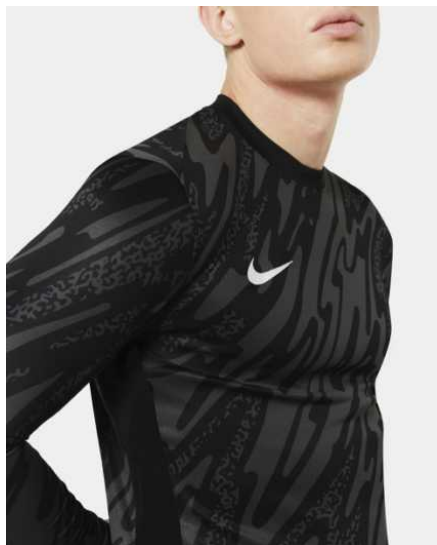

Materiały przyjazne środowisku

New

Dri-Fit Gardien V Goalkeeper Jersey L/S

SCD 319,99 zł

Cykl życia produktu
styczeń 2024 - grudzień 2025

Dostępne od
XS - S - M - L - XL - 2XL - 3XL

FD7474-060
Połyskliwa czerń
/ czerń / (biel)

FD7474-354
Hyper Turq /
Teal Nebula /
(biel)

FD7474-644
Laser Crimson /
University Red /
(biel)

Cechy produktu

- 100% poliester
- Technologia Nike Dri-FIT odprowadza ze skóry wilgoć, umożliwiając jej szybkie odparowanie, co zapewnia uczucie suchości i wygodę
- Dopasowany krój idealnie układa się na ciele