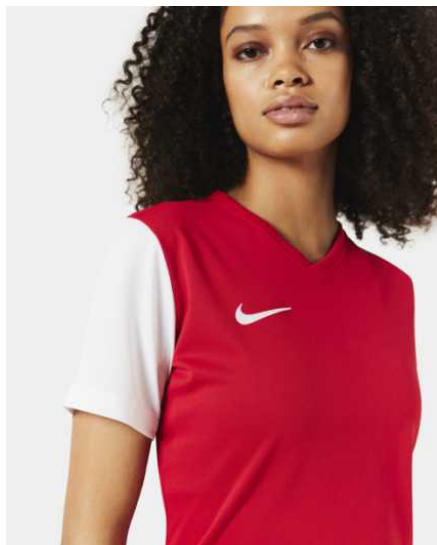

Materiały przyjazne środowisku

Carryover Dri-Fit Women's Tiempo Premier II Jersey S/S

SCD 119,99 zł

Cykl życia produktu
styczeń 2022 - grudzień 2026

Dostępne od
XS - S - M - L - XL

Cechy produktu

- 100% poliester
- Technologia Dri-FIT odprowadza ze skóry wilgoć, umożliwiając jej szybkie odparowanie, co zapewnia uczucie suchości i wygodę
- Tylna wstawka z siateczki zapewnia dodatkową wentylację
- Dopasowany krój idealnie układa się na ciele
- Można prać w pralce