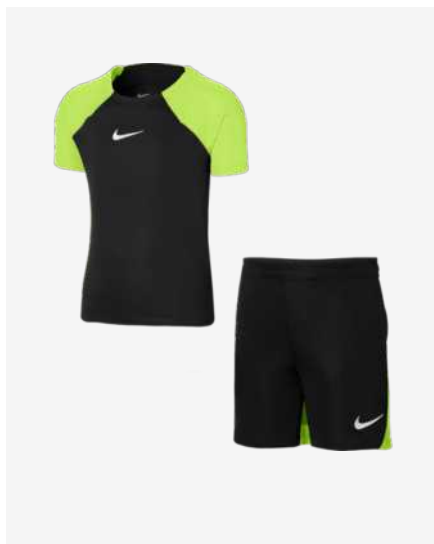

Materiały przyjazne środowisku

Carryover Dri-Fit Academy Pro Training Kit (Little Kids)

SCD 159,99 zł

Cykl życia produktu
styczeń 2022 - grudzień 2025

Tylko zamówienia terminowe

Dostępne od
XS - S - M - L - XL

DH9484-010
Czerń /
jaskrawy
zielonożółty /
(biel)

DH9484-013
Czerń /
polyskliwa czerń
/ (biel)

DH9484-329
Green Spark /
Lucky Green /
(biel)

DH9484-451
Obsydian /
Royal Blue /
(biel)

DH9484-463
Royal Blue /
obsydian / (biel)

Cechy produktu

- Ten produkt jest wykonany w 100% z włókien poliestru z recyklingu
- Luźny krój z materiału odprowadzającego wilgoć zapewnia uczucie suchości, gdy trening nabiera tempa
- Technologia Nike Dri-FIT odprowadza ze skóry wilgoć, umożliwiając jej szybkie odparowanie, co zapewnia uczucie suchości i wygodę
- Kieszenie boczne umożliwiają wygodne przechowywanie drobiazków
- Elastyczny sznurek umożliwia indywidualne dopasowanie
- Można prać w pralce