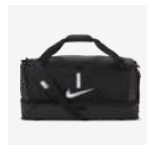

Academy Team L Hardcase

SCD 269,99 zł

Cykl życia produktu
styczeń 2021 - marzec 2025

Dostępne od
L

CU8087-010
Czerń / czerń /
(biel)