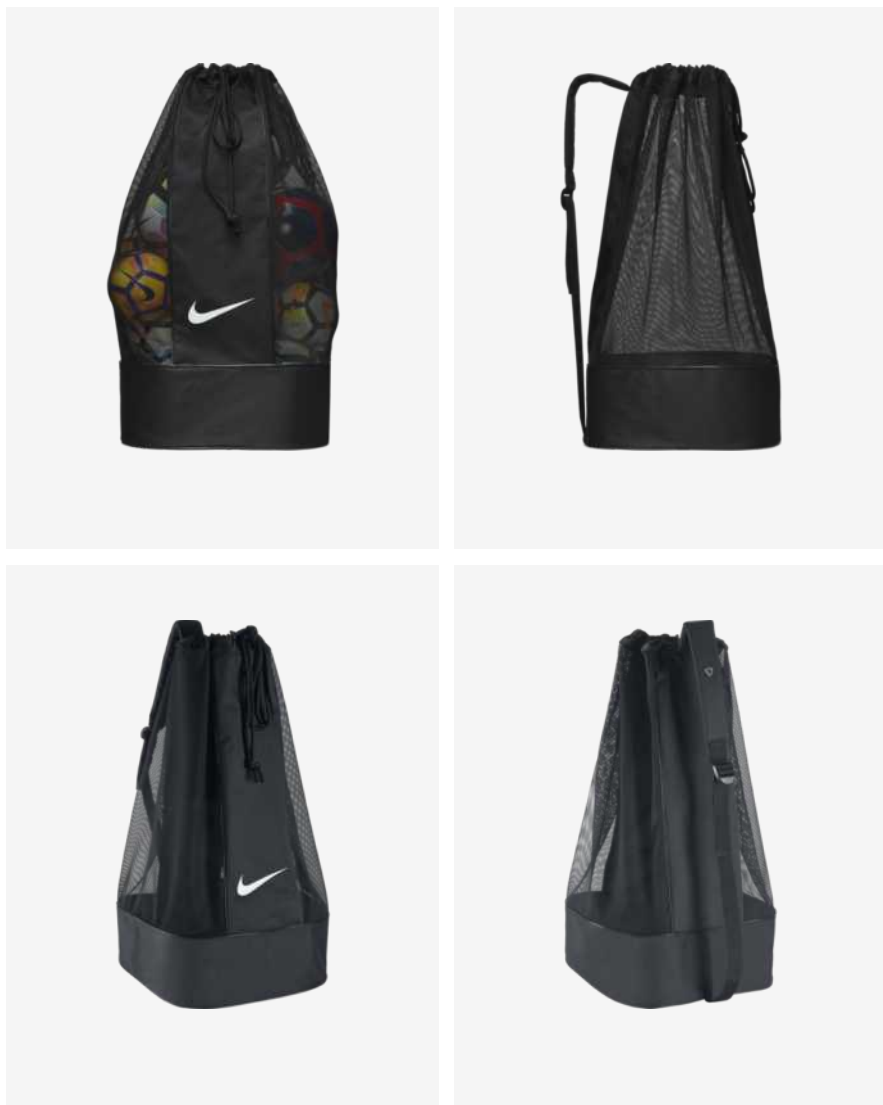

Carryover

Nike Club Team Ball Bag

SCD 129,99 zł

Cykl życia produktu
styczeń 2019 - marzec 2025

Dostępne od
ONE SIZE

BA5200-010
Czerń / czerń /
(biel)

Cechy produktu

- Podszewka: 100% poliester. Część główna: 88% poliester, 12% nylon
- Regulowane, wyściełane szelki zapewniają wygodę noszenia
- Zamknięcie ze sznurkiem ułatwia dostęp do zawartości
- Lekka siateczka zwiększa wentylację
- 86 cm (dł.) × 44 cm (wys.) × 44 cm (szer.) / poj. 160 l