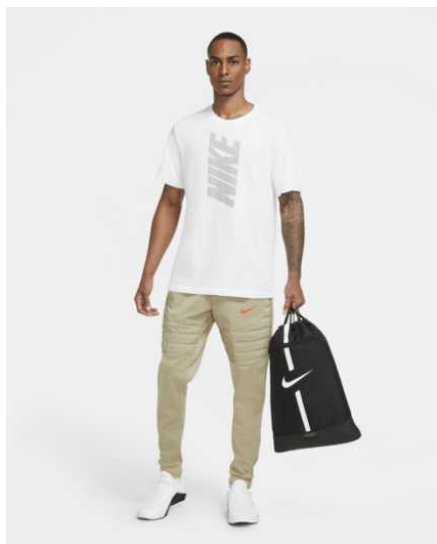

- Body: 100% Polyester; Lining: 100% Polyester
- Dwie kieszenie na zamek zapewniają łatwy dostęp do korków i do innych drobiazków
- Trwały materiał idealnie nadaje się do codziennego użytku
- Uchwyt z boku ułatwia wygodne przenoszenie