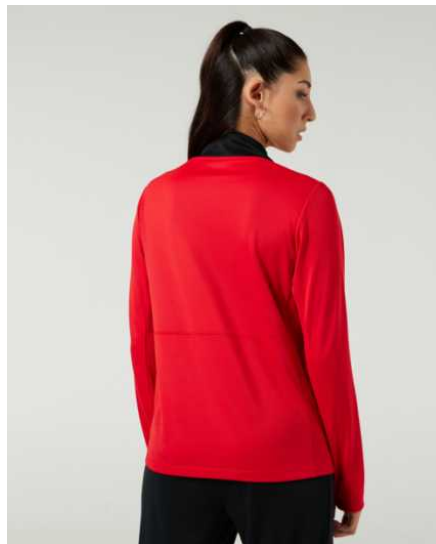

Materiały przyjazne środowisku

New

Dri-Fit Women's Academy Pro 24 Drill Top

SCD 249,99 zł

Cykl życia produktu
styczeń 2024 - grudzień 2025

Dostępne od
XS - S - M - L - XL - 2XL

[Tylko zamówienia terminowe](#)

FD7669-010
Czerń / czerń /
biel / (biel)

FD7669-455
Obsydian /
obsydian / biały /
(biały)

FD7669-467
Royal Blue /
Royal Blue /
biel / (biel)

FD7669-657
University Red /
University Red /
czarny / (biały)

Cechy produktu

- 100% poliester
- Technologia Nike Dri-FIT odprowadza ze skóry wilgoć, umożliwiając jej szybkie odparowanie, co zapewnia uczucie suchości i wygodę
- Standardowy krój nadaje klasyczny styl i zapewnia wygodę
- Otwór na kciuk na końcu otworu rękawa