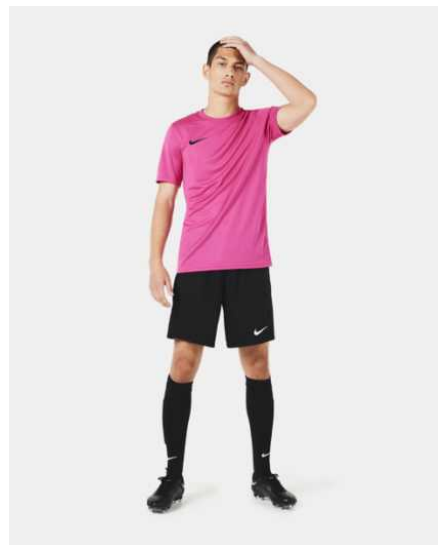

Materiały przyjazne środowisku

Carryover Dri-Fit Park VII Jersey S/S

SCD 99,99 zł

Cykl życia produktu
styczeń 2020 - grudzień 2025

Dostępne od
S - M - L - XL - 2XL

BV6708-103 Biel / (Intensywna czerwień)

Cechy produktu

- Ten produkt jest wykonany przynajmniej w 75% z włókien poliestru z recyklingu
- Technologia Dri-FIT pomaga zachować suchość i komfort
- Siateczkowa wstawka na plecach zwiększa przewiewność
- Dopasowany krój idealnie układa się na ciele