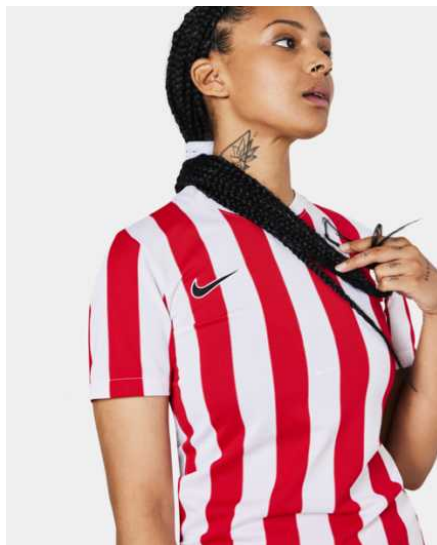

Materiały przyjazne środowisku

Carryover Dri-Fit Women's Striped Division IV Jersey S/S

SCD 159,99 zł

Cykl życia produktu
styczeń 2021 - grudzień 2024
Tylko zamówienia terminowe

Dostępne od
XS - S - M - L - XL

Cechy produktu

- Ten produkt jest wykonany w 100% z włókien poliestru z recyklingu
- Technologia Nike Dri-FIT odprowadza ze skóry wilgoć, umożliwiając jej szybkie odparowanie, co zapewnia uczucie suchości i wygodę
- Lekka siateczka na plecach zwiększa przewiewność
- Standardowy krój daje swobodę ruchów