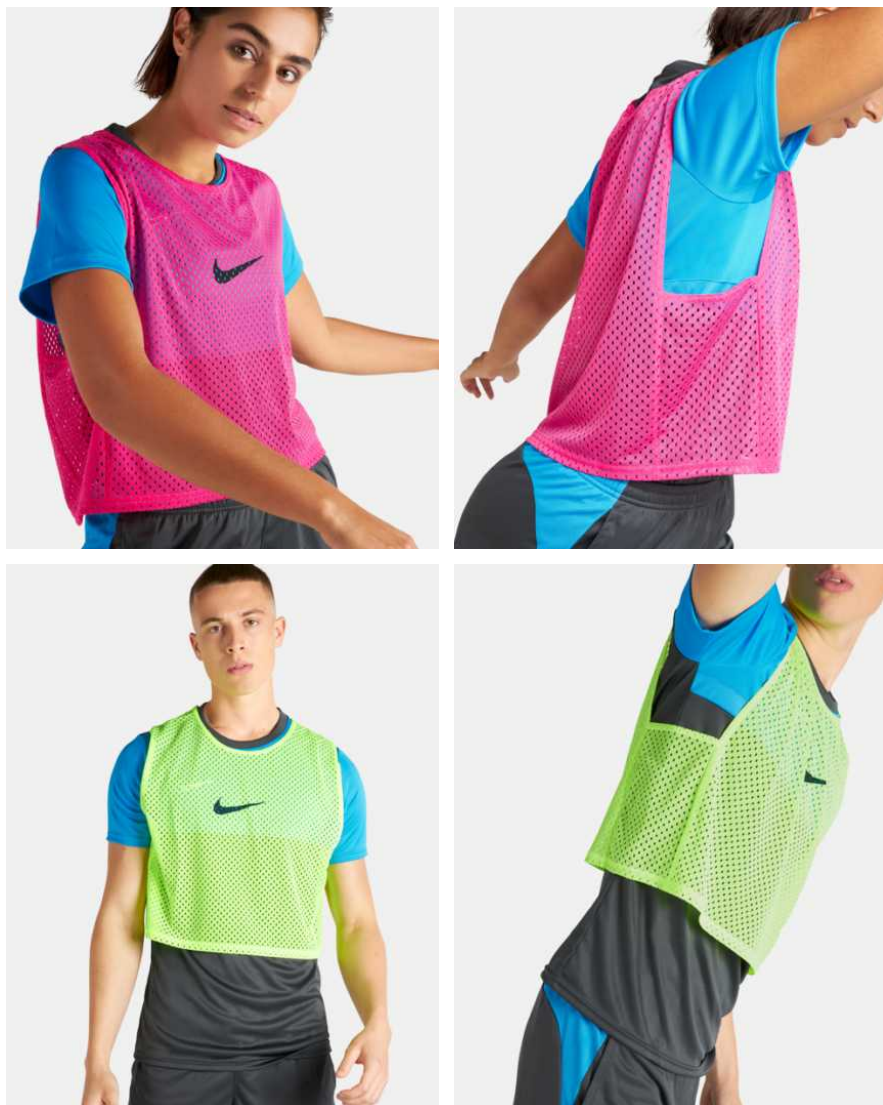

Carryover Training Bib

SCD 49,99 zł

Cykl życia produktu
styczeń 2021 - grudzień 2025

Dostępne od
S - L - 2XL

Cechy produktu

- Ten produkt jest wykonany w 100% z włókien poliestru z recyklingu
- Technologia Dri-FIT pomaga zachować suchość i komfort
- Siateczkowy materiał odznacza się niezwykłą lekkością i przewiewnością
- Standardowy krój daje swobodę ruchów
- 1 poduszka gazowa