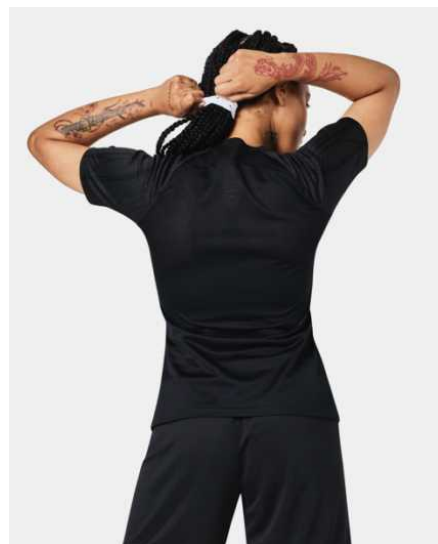

Materiały przyjazne środowisku

Carryover

Dri-Fit Women's Strike III Jersey

SCD 189,99 zł

Cykl życia produktu
styczeń 2023 - grudzień 2024

Tylko zamówienia terminowe

Dostępne od
XS - S - M - L - XL - 2XL

DR0909-010
Czerń / czerń /
czerń / (biel)

DR0909-011
Czerń / Volt /
Volt / (biel)

DR0909-052
Pewter Grey /
czerń / czerń /
(biel)

DR0909-100
Biel / biel / biel /
(czerń)

DR0909-411
Ciemny granat /
Photo Blue /
Photo Blue /
(biel)

DR0909-463
Royal Blue /
obsydian /
obsydian / (biel)

DR0909-657
Intensywna
czerwień /
Bright Crimson /
Bright Crimson
/ (biel)

Cechy produktu

- 100% poliester
- Technologia Nike Dri-FIT odprowadza ze skóry wilgoć, umożliwiając jej szybkie odparowanie, co zapewnia uczucie suchości i wygodę
- Materiał odprowadzający wilgoć i przewiewna siateczka pomagają zachować ochłodę i skupienie podczas szybkiej gry
- Przewiewna siateczka z tyłu i pod pachami
- Wstawki ze ściągaczem dopasowują się do ciała, zapewniając swobodę ruchów
- Wąski, dopasowany krój
- Wyszywane logo Swoosh
- Można prać w pralce