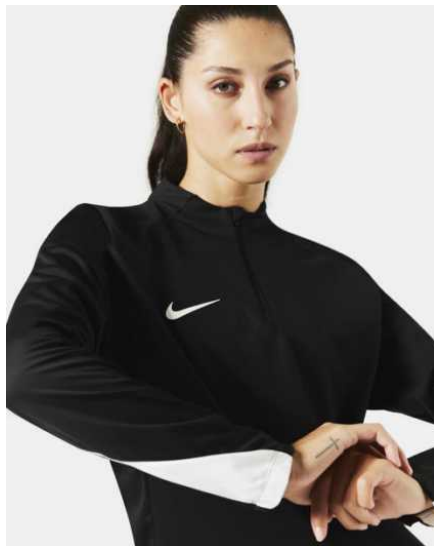

Materiały przyjazne środowisku

New

Dri-Fit Women's Strike 24 Drill Top

SCD 429,99 zł

Cykl życia produktu
styczeń 2024 - grudzień 2025
Tylko zamówienia terminowe

Dostępne od
XS - S - M - L - XL - 2XL

Cechy produktu

- 100% poliester
- Model ten jest wykonany w 92% z materiałów pochodzących z recyklingu
- Otwór na kciuk na końcu otworu rękawa umożliwia doskonale dopasowanie i zapobiega jego podciąganiu
- Dzianina Dri-FIT o okrągłym splocie z zawartością elastanu zapewnia trwałość na tułowiu i rękawach oraz odprowadza wilgoć z dala od skóry i umożliwia pełny zakres ruchu