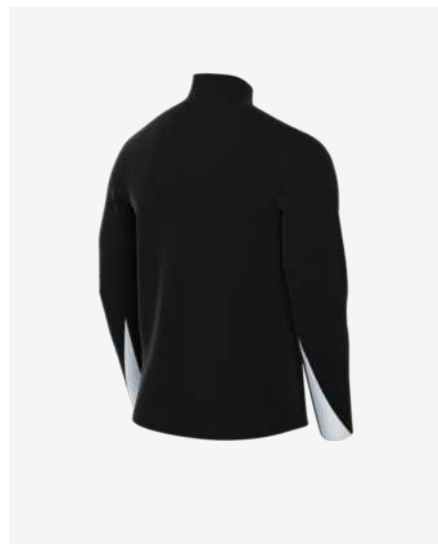

Materiały przyjazne środowisku

New

Dri-Fit Strike 24 Drill Top

SCD 429,99 zł

Cykl życia produktu
styczeń 2024 - grudzień 2025

Dostępne od
XS - S - M - L - XL - 2XL - 3XL

Tylko zamówienia terminowe

FD7587-010
Czerń / czerń /
biel / (biel)

FD7587-455
Obsydian /
obsydian / biały /
(biały)

FD7587-467
Royal Blue /
Royal Blue /
biel / (biel)

FD7587-657
University Red /
University Red /
czarny / (biały)

Cechy produktu

- 100% poliester
- Działanie Dri-FIT o okrągłym splocie z zawartością elastanu zapewnia trwałość na tułowiu i rękawach oraz odprowadza wilgoć z dala od skóry i umożliwia pełny zakres ruchu
- Model ten jest wykonany w 92% z materiałów pochodzących z recyklingu
- Otwór na kciuk na końcu otworu rękawa umożliwia doskonałe dopasowanie i zapobiega jego podciąganiu