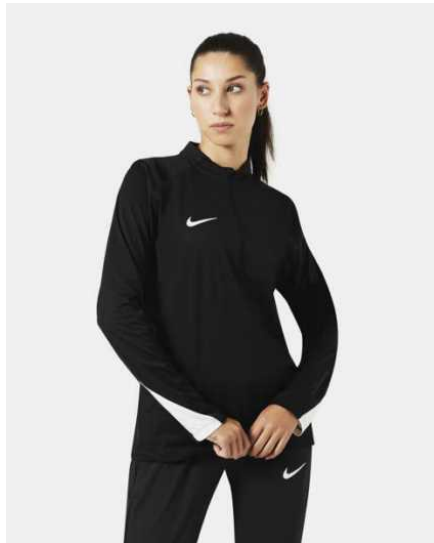

Materiały przyjazne środowisku

New

Dri-Fit Women's Strike 24 Drill Top

SCD 429,99 zł

Cykl życia produktu
styczeń 2024 - grudzień 2025
Tylko zamówienia terminowe

Dostępne od
XS - S - M - L - XL - 2XL

Cechy produktu

- 100% poliester
- Model ten jest wykonany w 92% z materiałów pochodzących z recyklingu
- Otwór na kciuk na końcu otworu rękawa umożliwia doskonale dopasowanie i zapobiega jego podciąganiu
- Dzianina Dri-FIT o okrągłym splocie z zawartością elastanu zapewnia trwałość na tułowiu i rękawach oraz odprowadza wilgoć z dala od skóry i umożliwia pełny zakres ruchu