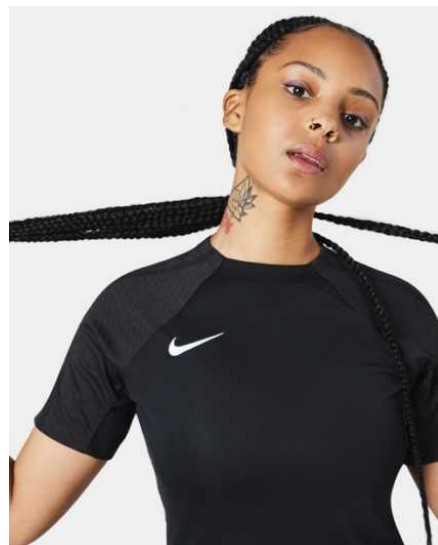

Materiały przyjazne środowisku

Carryover

Dri-Fit Women's Strike III Jersey

SCD 189,99 zł

Cykl życia produktu
styczeń 2023 - grudzień 2024

Tylko zamówienia terminowe

Dostępne od
XS - S - M - L - XL - 2XL

DR0909-010
Czerń / czerń /
czerń / (biel)

DR0909-011
Czerń / Volt /
Volt / (biel)

DR0909-052
Pewter Grey /
czerń / czerń /
(biel)

DR0909-100
Biel / biel / biel /
(czerń)

DR0909-411
Ciemny granat /
Photo Blue /
Photo Blue /
(biel)

DR0909-463
Royal Blue /
obsydian /
obsydian / (biel)

DR0909-657
Intensywna
czerwień /
Bright Crimson /
Bright Crimson
/ (biel)

Cechy produktu

- 100% poliester
- Technologia Nike Dri-FIT odprowadza ze skóry wilgoć, umożliwiając jej szybkie odparowanie, co zapewnia uczucie suchości i wygodę
- Materiał odprowadzający wilgoć i przewiewna siateczka pomagają zachować ochłodę i skupienie podczas szybkiej gry
- Przewiewna siateczka z tyłu i pod pachami
- Wstawki ze ściągaczem dopasowują się do ciała, zapewniając swobodę ruchów
- Wąski, dopasowany krój
- Wyszywane logo Swoosh
- Można prać w pralce