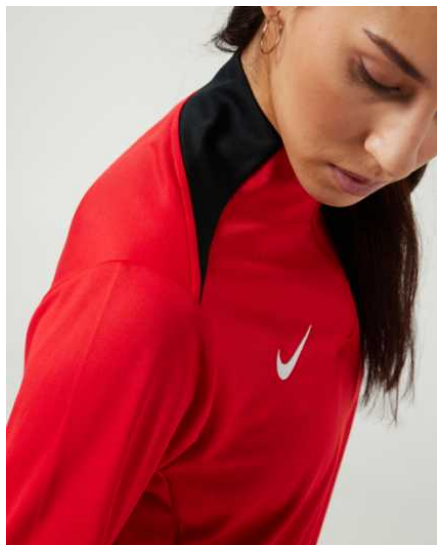

Materiały przyjazne środowisku

New

Dri-Fit Women's Academy Pro 24 Drill Top

SCD 249,99 zł

Cykl życia produktu
styczeń 2024 - grudzień 2025

Dostępne od
XS - S - M - L - XL - 2XL

[Tylko zamówienia terminowe](#)

FD7669-010
Czerń / czerń /
biel / (biel)

FD7669-455
Obsydian /
obsydian / biały /
(biały)

FD7669-467
Royal Blue /
Royal Blue /
biel / (biel)

FD7669-657
University Red /
University Red /
czarny / (biały)

Cechy produktu

- 100% poliester
- Technologia Nike Dri-FIT odprowadza ze skóry wilgoć, umożliwiając jej szybkie odparowanie, co zapewnia uczucie suchości i wygodę
- Standardowy krój nadaje klasyczny styl i zapewnia wygodę
- Otwór na kciuk na końcu otworu rękawa