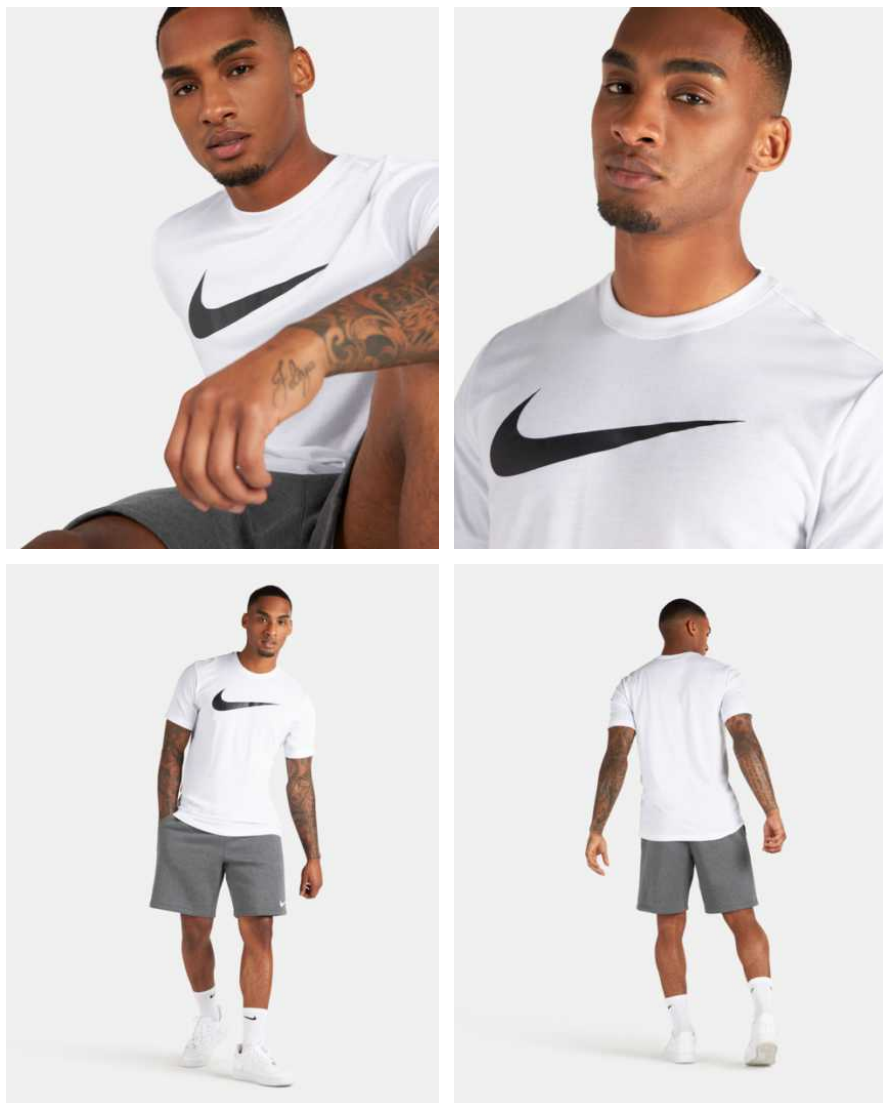

CZ0909-302
Zieleń sosnowa
/ (biel)

CZ0909-451
Obsydian / (biel)

CZ0909-463
Royal Blue /
(biel)

CZ0909-657
Intensywna
czerwień / (biel)

CZ0909-719
Tour Yellow /
(czerń)

Cechy produktu

- 100% bawełna
- Standardowy krój daje swobodę ruchów
- Ściągacz w kołnierzyku