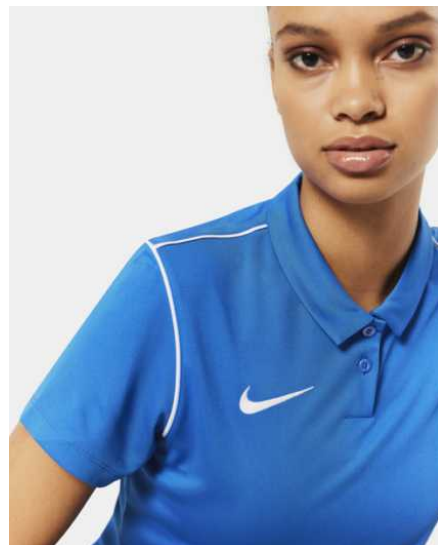

Materiały przyjazne środowisku

New

Dri-Fit Women's Dri-Fit Park Polo

SCD 129,99 zł

Cykl życia produktu
styczeń 2024 - grudzień 2025

Dostępne od
XS - S - M - L - XL

New

BV6893-010
Black / White /
(White)

New

BV6893-100
White / Black /
(Black)

New

BV6893-410
Obsidian / White
/ (White)

New

BV6893-463
Royal Blue /
White / (White)

New

BV6893-657
University Red /
White / (White)

Cechy produktu

- 100% Polyester
- Technologia Dri-FIT pomaga zachować suchość i komfort
- Wywinięty kołnierz i plisa z zapięciem na dwa guziki tworzą ponadczasową stylistykę
- Lamówki na ramionach nawiązują do klasycznego piłkarskiego stylu