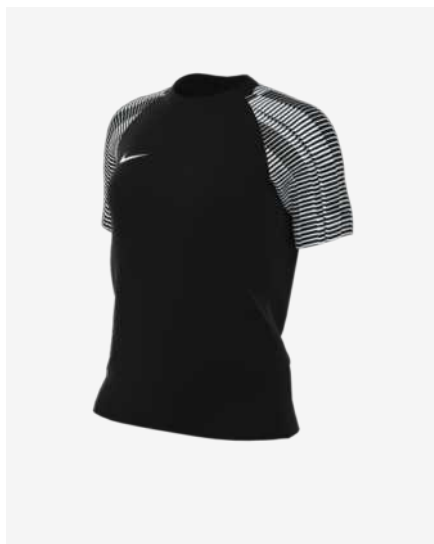

Materiały przyjazne środowisku

New

Dri-Fit Women's Academy Jersey

SCD 129,99 zł

Cykl życia produktu
styczeń 2024 - grudzień 2025

Dostępne od
XS - S - M - L - XL

Cechy produktu

- 100% poliester
- Sweat-wicking fabric to help keep you cool during your pre-match or training
- routine
- Dri-FIT technology helps you stay dry, comfortable & focused
- Mesh back panel offers lightweight breathability
- Slim fit for a tailored feel
- Machine wash