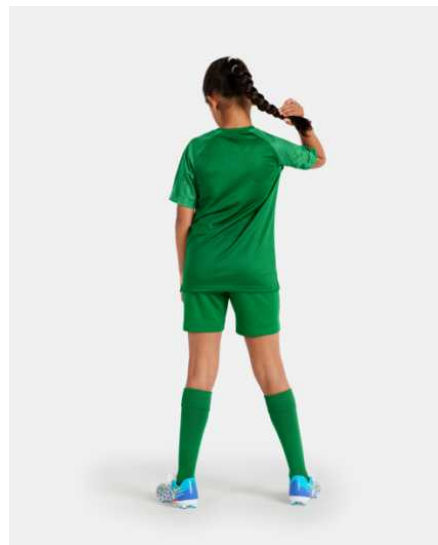

Materiały przyjazne środowisku

Carryover

Academy Jersey S/S (Youth)

SCD 119,99 zł

Cykl życia produktu
styczeń 2022 - grudzień 2025

Dostępne od
XS - S - M - L - XL

Cechy produktu

- 100% poliester
- Materiał odprowadzający wilgoć zapewnia ochłodę podczas treningów i ćwiczeń przed meczem
- Technologia Dri-FIT skutecznie odprowadza wilgoć, dzięki czemu zapewnia wygodę i ułatwia zachowanie skupienia
- Wstawka z tyłu z siateczki zapewnia lekkość i przewiewność
- Dopasowany krój idealnie układa się na ciele
- Można prać w pralce