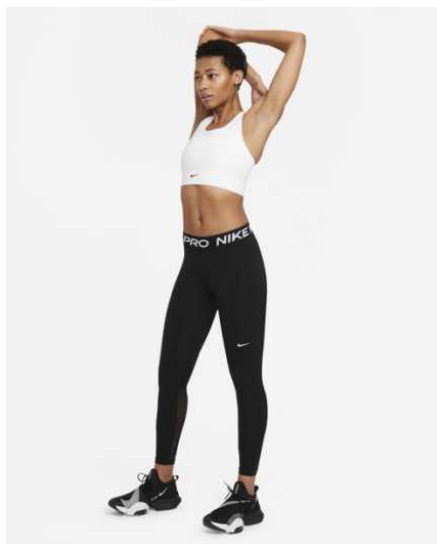

Materiały przyjazne środowisku

Carryover

Women's Dri-Fit Nike Pro Tight

SCD 199,99 zł

Cykl życia produktu
styczeń 2021 - grudzień 2024

Dostępne od
XS - S - M - L - XL - 2XL

CZ9779-010
Czerń / (biel)

Cechy produktu

- 83% poliester, 17% spandex
- Technologia Nike Dri-FIT poprawia wygodę, ułatwia koncentrację oraz pomaga osuszać skórę
- Szeroki, gładki pas ze średnim stanem odpowiada za wsparcie dolnych mięśni tułowia
- Przewiewne wstawki z siateczki wzdłuż tylnej części nogawek zwiększają przepływ powietrza
- Ten produkt jest wykonany w przynajmniej 50% z poliestru z recyklingu