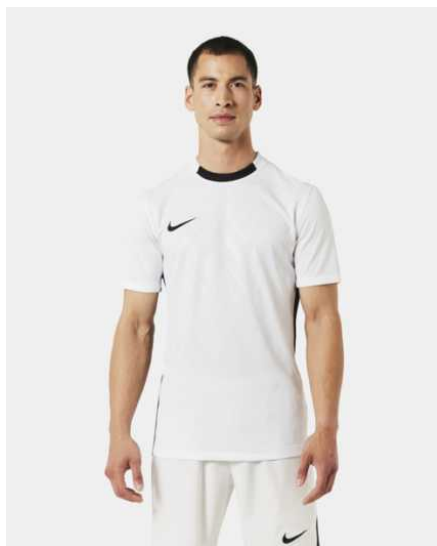

Materiały przyjazne środowisku

New

Dri-Fit Challenge V Jersey

SCD 179,99 zł

Cykl życia produktu
styczeń 2024 - grudzień 2025

Dostępne od
XS - S - M - L - XL - 2XL - 3XL

Cechy produktu

- 100% poliester
- Technologia Nike Dri-FIT odprowadza ze skóry wilgoć, umożliwiając jej szybkie odparowanie, co zapewnia uczucie suchości i wygodę
- Dopasowany krój idealnie układa się na ciele