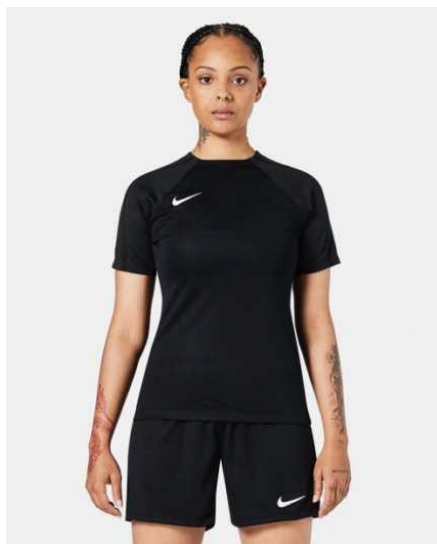

Materiały przyjazne środowisku

Carryover

Dri-Fit Women's Strike III Jersey

SCD 189,99 zł

Cykl życia produktu
styczeń 2023 - grudzień 2024

Tylko zamówienia terminowe

Dostępne od
XS - S - M - L - XL - 2XL

DR0909-010
Czerń / czerń /
czerń / (biel)

DR0909-011
Czerń / Volt /
Volt / (biel)

DR0909-052
Pewter Grey /
czerń / czerń /
(biel)

DR0909-100
Biel / biel / biel /
(czerń)

DR0909-411
Ciemny granat /
Photo Blue /
Photo Blue /
(biel)

DR0909-463
Royal Blue /
obsydian /
obsydian / (biel)

DR0909-657
Intensywna
czerwień /
Bright Crimson /
Bright Crimson
/ (biel)

Cechy produktu

- 100% poliester
- Technologia Nike Dri-FIT odprowadza ze skóry wilgoć, umożliwiając jej szybkie odparowanie, co zapewnia uczucie suchości i wygodę
- Materiał odprowadzający wilgoć i przewiewna siateczka pomagają zachować ochłodę i skupienie podczas szybkiej gry
- Przewiewna siateczka z tyłu i pod pachami
- Wstawki ze ściągaczem dopasowują się do ciała, zapewniając swobodę ruchów
- Wąski, dopasowany krój
- Wyszywane logo Swoosh
- Można prać w pralce