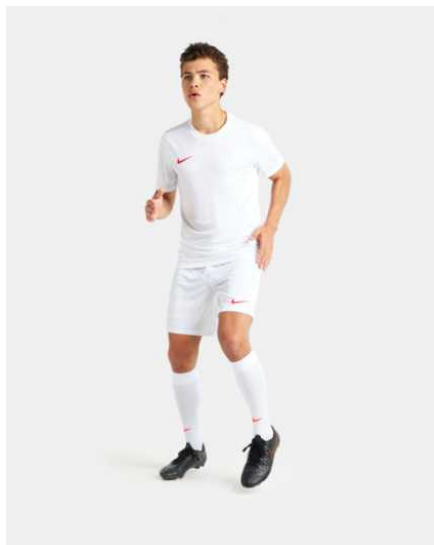

Materiały przyjazne środowisku

Carryover Dri-Fit Park III Knit Short

SCD 89,99 zł

Cykl życia produktu
styczeń 2020 - grudzień 2025

Dostępne od
S - M - L - XL - 2XL

Cechy produktu

- Ten produkt jest wykonany w 100% z włókien poliestru z recyklingu
- Technologia Dri-FIT skutecznie odprowadza wilgoć, dzięki czemu zapewnia wygodę i ułatwia zachowanie skupienia
- Elastyczny pas z siateczkową podszewką zapewnia przewiewność
- Dopasowany krój idealnie układa się na ciele