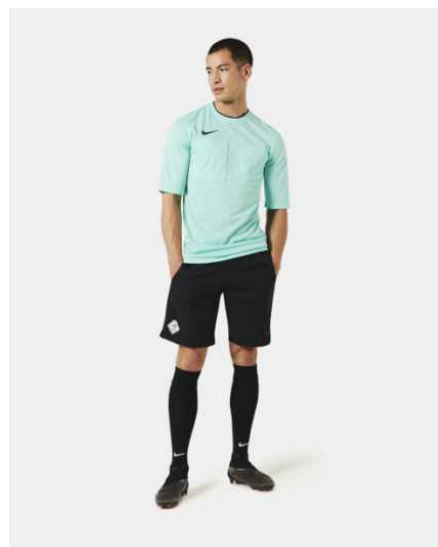

Materiały przyjazne środowisku

Carryover Dri-Fit Referee II Jersey S/S

SCD 269,99 zł

Cykl życia produktu
styczeń 2024 - grudzień 2025

Dostępne od
XS - S - M - L - XL - 2XL

Cechy produktu

- 100% poliester
- Technologia Nike Dri-FIT odprowadza ze skóry wilgoć, umożliwiając jej szybkie odparowanie, co zapewnia uczucie suchości i wygodę
- Kieszenie z zapięciem na rzep pozwalają na bezpieczne przechowywanie drobiazków na boisku