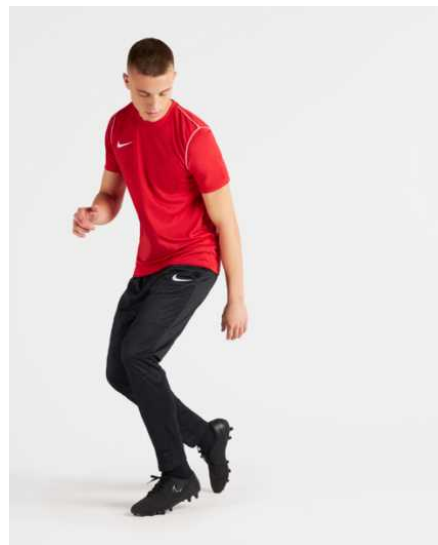

Materiały przyjazne środowisku

Carryover Dri-Fit Park 20 Top

SCD 94,99 zł

Cykl życia produktu
styczeń 2020 - grudzień 2025

Dostępne od
S - M - L - XL - 2XL

BV6883-010
Czerń / biel /
(biel)

BV6883-100
Biel / czerń /
(czerń)

BV6883-302
Zieleń sosnowa
/ biel / (biel)

BV6883-410
Obsydian / biel /
(biel)

BV6883-463
Royal Blue /
biel / (biel)

BV6883-657
Intensywna
czerwień / biel
/ (biel)

BV6883-719
Żółty / czerń /
(czerń)

Cechy produktu

- Ten produkt jest wykonany w 100% z włókien poliestru z recyklingu
- Technologia Dri-FIT skutecznie odprowadza wilgoć, dzięki czemu zapewnia wygodę i ułatwia zachowanie skupienia
- Dopasowany krój idealnie układa się na ciele
- Lamówki na ramionach nawiązują do klasycznego piłkarskiego stylu