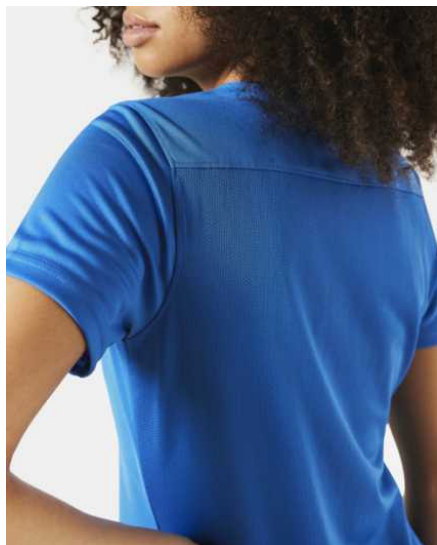

Materiały przyjazne środowisku

Carryover

Dri-Fit Women's Park VII Jersey

SCD 119,99 zł

Cykl życia produktu
styczeń 2020 - grudzień 2025

Dostępne od
XS - S - M - L - XL - 2XL

Cechy produktu

- Ten produkt jest wykonany w 100% z włókien poliestru z recyklingu
- Technologia Dri-FIT pomaga zachować suchość i komfort
- Tył z siateczki zwiększa przewiewność
- Dopasowany krój idealnie układa się na ciele