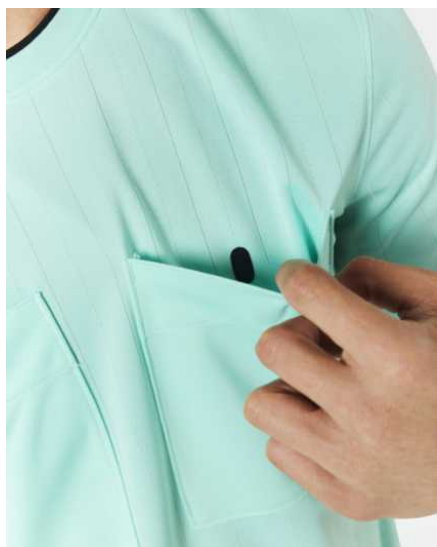

Materiały przyjazne środowisku

Carryover Dri-Fit Referee II Jersey S/S

SCD 269,99 zł

Cykl życia produktu
styczeń 2024 - grudzień 2025

Dostępne od
XS - S - M - L - XL - 2XL

Cechy produktu

- 100% poliester
- Technologia Nike Dri-FIT odprowadza ze skóry wilgoć, umożliwiając jej szybkie odparowanie, co zapewnia uczucie suchości i wygodę
- Kieszenie z zapięciem na rzep pozwalają na bezpieczne przechowywanie drobiazków na boisku