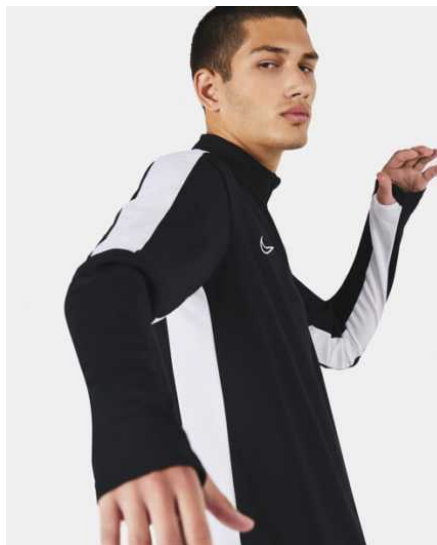

Materiały przyjazne środowisku

Carryover Dri-Fit Academy 23 Drill Top

SCD 219,99 zł

Cykl życia produktu
styczeń 2023 - grudzień 2024

Dostępne od
XS - S - M - L - XL - 2XL - 3XL

DR1352-010
Czerń / biel /
(biel)

DR1352-012
Szary / czerń /
(biel)

DR1352-100
Biel / czerń /
(czerń)

DR1352-329
Green Spark /
Lucky Green /
(biel)

DR1352-451
Obsydian /
Royal Blue /
(biel)

DR1352-452
Obsydian / Volt
/ (biel)

DR1352-463
Royal Blue /
obsydian / (biel)

DR1352-657
Intensywna
czerwień /
intensywna
czerwień / (biel)

DR1352-719
Żółty / jasne
matowe złoto /
(czerń)

Cechy produktu

- 100% poliester
- Technologia Nike Dri-FIT odprowadza ze skóry wilgoć, umożliwiając jej szybkie odparowanie, co zapewnia uczucie suchości i wygodę
- Jest wykonana z materiału odprowadzającego wilgoć i ma siateczkowe wstawki, dzięki czemu zapewnia suchość i komfort podczas treningów oraz w trakcie ćwiczeń przed meczem
- Siateczka na rękawach i po bokach zwiększa przepływ powietrza i zapewnia ochłodę
- Paski na kciukach przy mankietach utrzymują rękawy na miejscu podczas ruchu
- Półgolf z zamkiem 1/4
- Wyszywane logo Swoosh