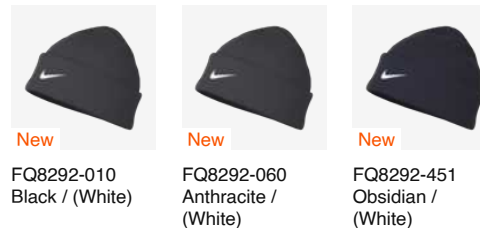

New
FQ8292-010
Black / (White)

New
FQ8292-060
Anthracite /
(White)

New
FQ8292-451
Obsidian /
(White)

Cechy produktu

- 80% Polyester/20% Elastane
- Miękka przędza jest elastyczna i ciepła
- Wywijany krój zapewnia uniwersalność i umożliwia noszenie na wiele sposobów