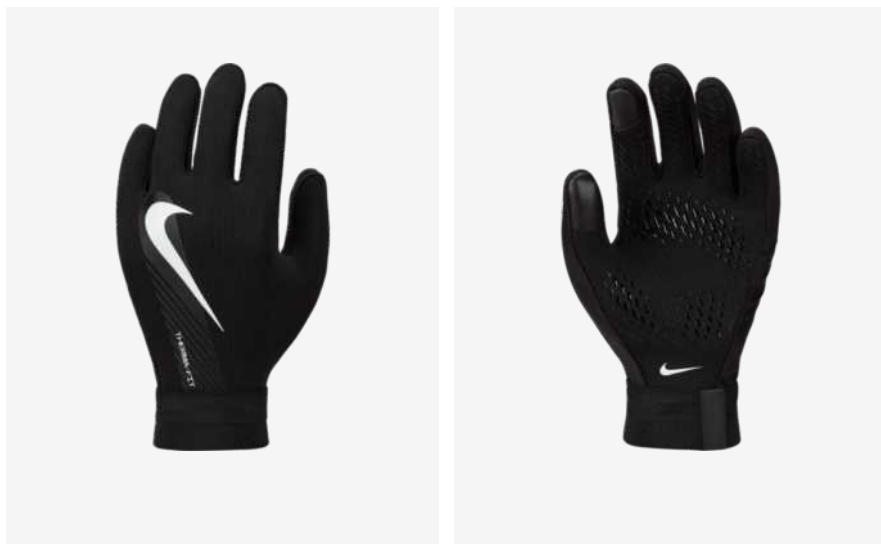

Carryover

Academy Gloves Therma-FIT (Youth)

SCD 119,99 zł

Cykl życia produktu
październik 2022 - październik 2024

Dostępne od
S - M - L

DQ6066-010
Czerń / czerń /
(biał)

Cechy produktu

- 62% poliester, 28% nylon, 5% guma, 5% spandex
- Są wykonane z trwałego materiału, który chroni dłonie przed zimnem, dzięki czemu możesz w pełni skupić się na grze
- Materiał Nike Therma-FIT ułatwia termoregulację i chroni przed zimnem
- Silikon na palcach i dłoniach ułatwia chwytanie piłki
- Elastyczne mankiety zapewniają doskonałe dopasowanie
- Prać ręcznie