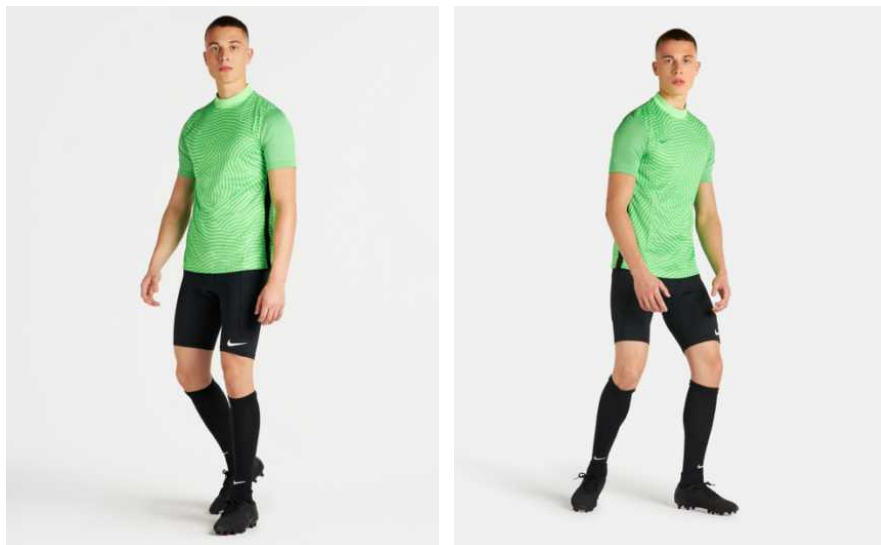

Carryover

Dri-Fit Padded Goalkeeper Short

SCD 269,99 zł

Cykl życia produktu
styczeń 2020 - grudzień 2027

Dostępne od
S - M - L - XL - 2XL

CV0053-010
Czerń / czerń /
(biał)

Cechy produktu

- 80% poliester, 20% spandex
- Profilowana wyściółka w okolicy bioder odpowiada za elastyczną amortyzację uderzeń
- Technologia Dri-FIT pomaga osuszać skórę, polepsza komfort i ułatwia utrzymanie koncentracji