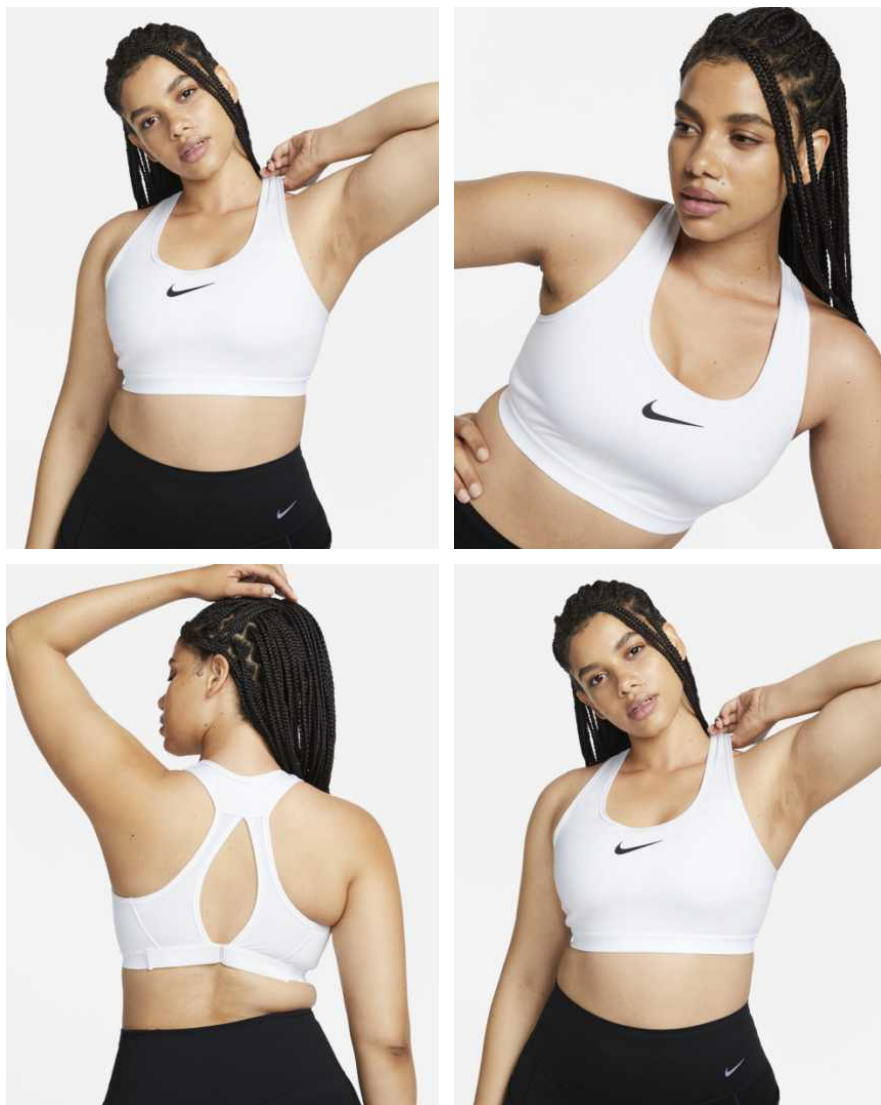

Carryover Dri-Fit High-Support Non-Padded Sports Bra

SCD 269,99 zł

Cykl życia produktu
lipiec 2023 - grudzień 2024

Dostępne od
XSA-C - SA-C - MA-B - LA-B - XLA-B -
1XA-B - 2XA-B - 3XA-B - XSD-E - SC-E
- MC-E - LC-E - XLC-E - 1XC-E - 2XC-E
- 3XC-E - XSF-G - SF-G - MF-G - LF-G -

Cechy produktu

- Część główna: 64% poliester, 36% elastan
- Technologia Nike Dri-FIT odprowadza ze skóry wilgoć, umożliwiając jej szybkie odparowanie, co zapewnia uczucie suchości i wygodę
- Regulowany dół i wydłużony dekolt, tył i otwory na ramiona ułatwiają zakładanie i zdejmowanie oraz umożliwiają indywidualne dopasowanie
- Wewnętrzna podszywka z siateczki, wstawki z siateczki z tyłu i wycięcie z tyłu zapewniają przewiewność
- Niezwykle elastyczny materiał, który dostosowuje się do Twoich potrzeb w kluczowych momentach i porusza się razem z Tobą, jest jak druga skóra, dzięki czemu stanik będzie ostatnią rzeczą w Twojej głowie podczas rozgrzewki, ćwiczeń i odpoczynku
- Produkt dostępny od jesieni 2023 r