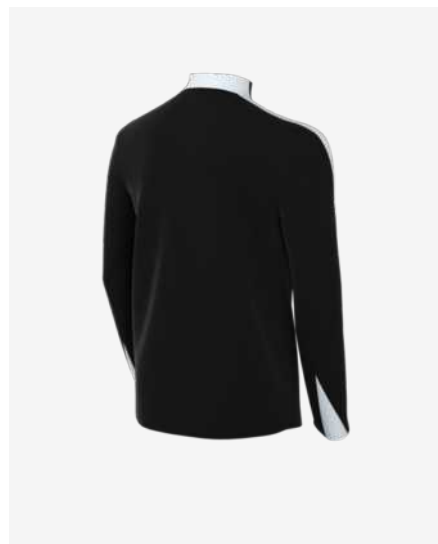

Materiały przyjazne środowisku

New

Strike 24 Drill Top (Kids)

SCD 269,99 zł

Cykl życia produktu
styczeń 2024 - grudzień 2025

Dostępne od
XS - S - M - L - XL

Tylko zamówienia terminowe

FD7573-010
Czerń / czerń /
biel / (biel)

FD7573-455
Obsydian /
obsydian / biały /
(biały)

FD7573-467
Royal Blue /
Royal Blue /
biel / (biel)

FD7573-657
University Red /
University Red /
czarny / (biały)

Cechy produktu

- 91% poliester, 9% elastan
- Technologia Nike Dri-FIT odprowadza ze skóry wilgoć, umożliwiając jej szybkie odparowanie, co zapewnia uczucie suchości i wygodę
- Dopasowany krój idealnie układa się na ciele
- Otwór na kciuk na końcu otworu rękawa