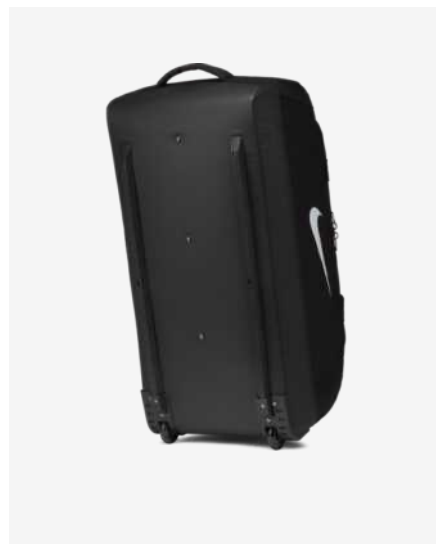

Cechy produktu

- 100% poliester
- Zapinana na zamek komora główna zapewnia dużo miejsca do przechowywania
- Osobne przegrody na suche i mokre rzeczy chronią je przed zabrudzeniem i umożliwiają ich oddzielenie od siebie
- Uchwyty do ręki i paski na ramię pozwalają na wygodne przenoszenie sprzętu
- Mała kieszeń wewnętrzna i zapinana na zamek kieszeń zewnętrzna umożliwiają przechowywanie drobnych przedmiotów
- 53 cm (dł.) × 26 cm (szer.) × 28 cm (wys.) / poj. 41 l