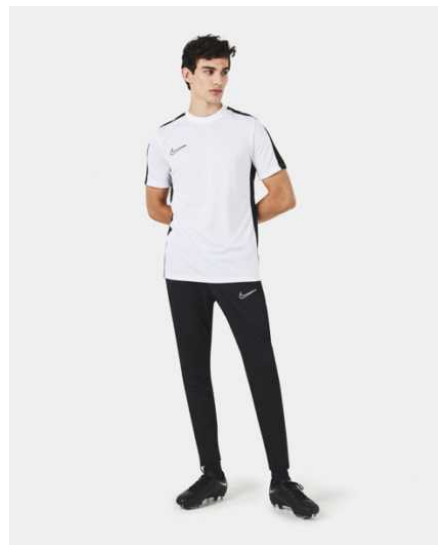

Materiały przyjazne środowisku

Carryover Dri-Fit Academy 23 Top

SCD 119,99 zł

Cykl życia produktu
styczeń 2023 - grudzień 2024

Dostępne od
XS - S - M - L - XL - 2XL - 3XL

DR1336-010
Czerń / biel /
(biel)

DR1336-012
Szary / czerń /
(biel)

DR1336-100
Biel / czerń /
(czerń)

DR1336-329
Green Spark /
Lucky Green /
(biel)

DR1336-451
Obsydian /
Royal Blue /
(biel)

DR1336-452
Obsydian / Volt
/ (biel)

DR1336-463
Royal Blue /
obsydian / (biel)

DR1336-657
Intensywna
czerwień /
intensywna
czerwień / (biel)

DR1336-719
Żółty / jasne
matowe złoto /
(czerń)

Cechy produktu

- 100% poliester
- Technologia Nike Dri-FIT odprowadza ze skóry wilgoć, umożliwiając jej szybkie odparowanie, co zapewnia uczucie suchości i wygodę
- Ma technologię odprowadzania wilgoci, dzięki czemu zapewnia ochłodę podczas treningów i ćwiczeń przed meczem
- Siateczka z tyłu i po bokach zwiększa przepływ powietrza i zapewnia ochłodę
- Wyszywane logo Swoosh
- Można prać w pralce