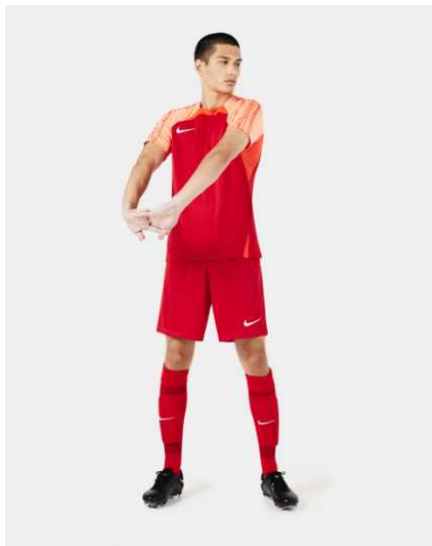

Materiały przyjazne środowisku

Carryover Dri-Fit League III Knit Short

SCD 119,99 zł

Cykl życia produktu
styczeń 2023 - grudzień 2026

Dostępne od
XS - S - M - L - XL - 2XL - 3XL

Cechy produktu

- 100% poliester
- Technologia Nike Dri-FIT odprowadza ze skóry wilgoć, umożliwiając jej szybkie odparowanie, co zapewnia uczucie suchości i wygodę
- Wąski, dopasowany krój
- Przewiewne wstawki z siateczki po bokach przynoszą ochłodę
- Wewnętrzna długość nogawki: 21 cm
- Elastyczny pas ze sznurkiem
- Wyszywane logo Swoosh
- Można prać w pralce