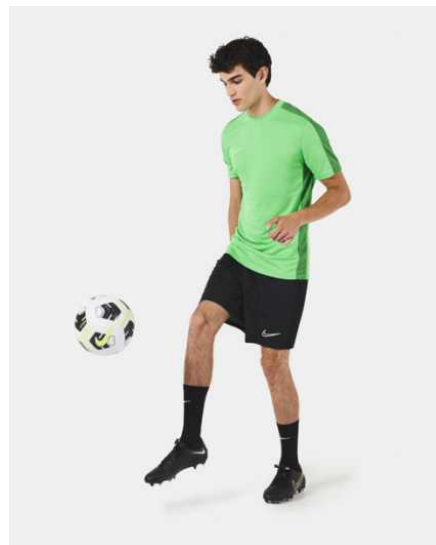

Materiały przyjazne środowisku

Carryover Dri-Fit Academy 23 Knit Short

SCD 119,99 zł

Cykl życia produktu
styczeń 2023 - grudzień 2024

Dostępne od
XS - S - M - L - XL - 2XL - 3XL

Cechy produktu

- 100% poliester
- Technologia Nike Dri-FIT odprowadza ze skóry wilgoć, umożliwiając jej szybkie odparowanie, co zapewnia uczucie suchości i wygodę
- Materiał odprowadzający wilgoć i boczne paski z siateczki zapewniają suchość i ochłodę podczas treningów i ćwiczeń przed meczem
- Siateczka po bokach zwiększa przepływ powietrza i zapewnia ochłodę
- Elastyczny pas ze sznurkiem
- Wyszywane logo Swoosh
- Można prać w pralce