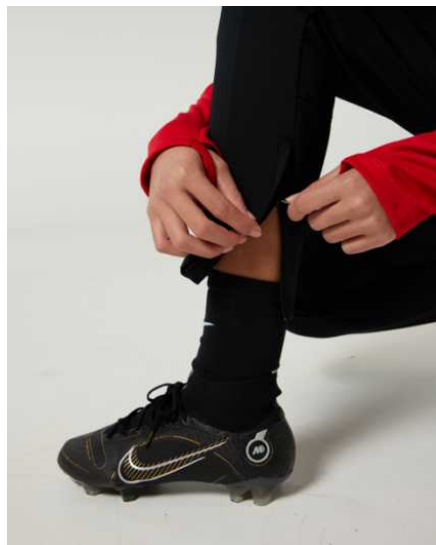

Materiały przyjazne środowisku

New

Therma-Fit Women's Academy Pro 24 Knit Pant

SCD 249,99 zł

Cykl życia produktu
styczeń 2024 - grudzień 2025

Tylko zamówienia terminowe

Dostępne od
XS - S - M - L - XL - 2XL

Cechy produktu

- 100% poliester
- Technologia Nike Dri-FIT odprowadza ze skóry wilgoć, umożliwiając jej szybkie odparowanie, co zapewnia uczucie suchości i wygodę
- Standardowy krój nadaje klasyczny styl i zapewnia wygodę
- Zamykane na zamek kieszenie umożliwiają bezpieczne przechowywanie drobiazgów
- Zamek błyskawiczny przy kostce pozwala na łatwe zdejmowanie przez korki