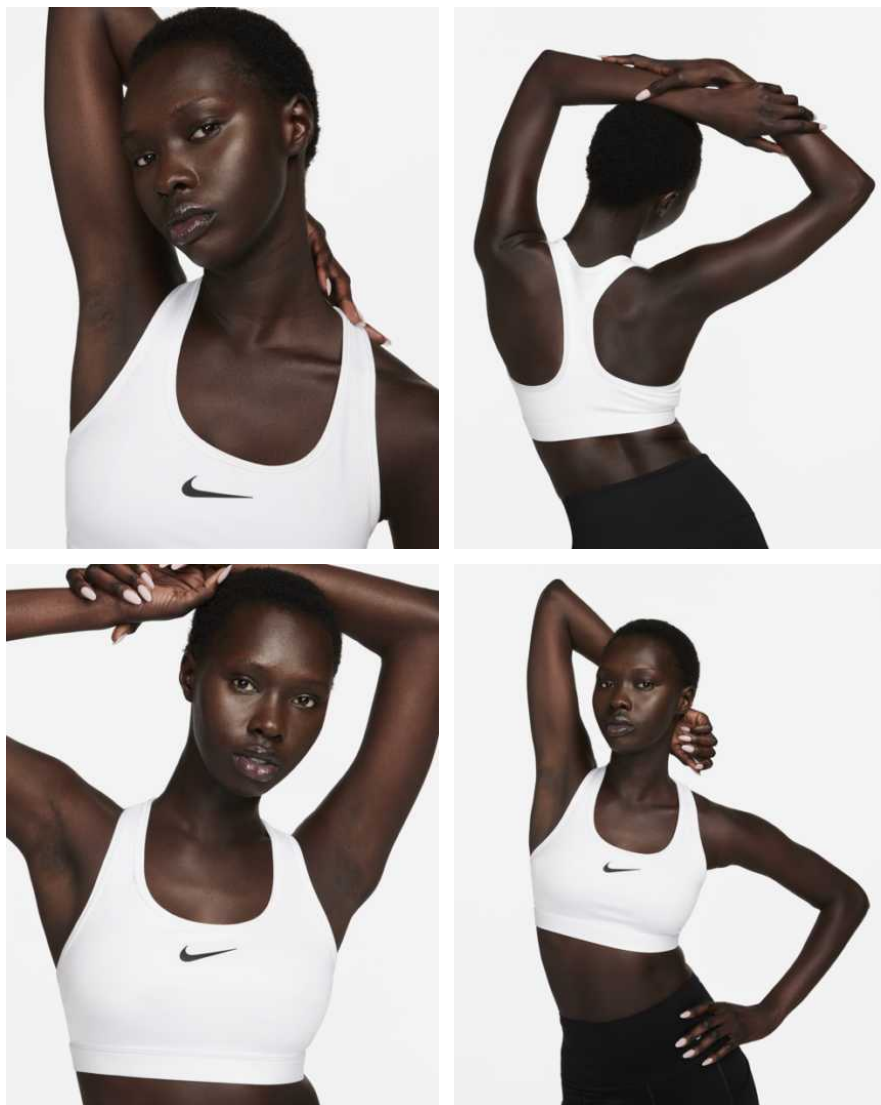

New

Dri-Fit Swoosh Bra Medium Support

SCD 199,99 zł

Cykl życia produktu
styczeń 2024 - grudzień 2024

Dostępne od
2XS - XS - S - M - L - XL - 2XL

New

DX6821-010
Black / (White)

New

DX6821-100
White / Stone
Mauve / (Black)

Cechy produktu

- 72% Polyester/28% Elastane
- Technologia Nike Dri-FIT odprowadza ze skóry wilgoć, umożliwiając jej szybkie odparowanie, co zapewnia uczucie suchości i wygodę. Dodatkowo podszywka z siateczki daje uczucie ochłody