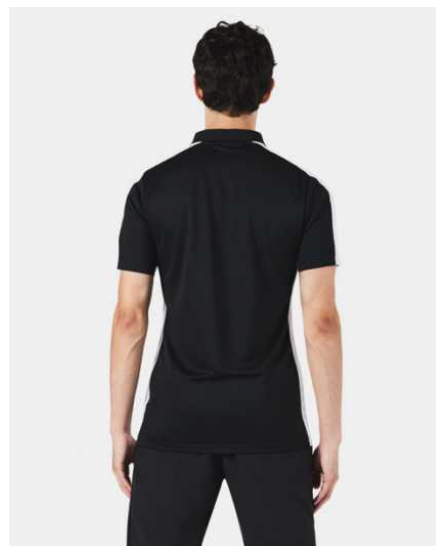

Materiały przyjazne środowisku

Carryover Dri-Fit Academy 23 Polo

SCD 199,99 zł

Cykl życia produktu
styczeń 2023 - grudzień 2024

Dostępne od
XS - S - M - L - XL - 2XL - 3XL

DR1346-010
Czerń / biel /
(biel)

DR1346-012
Szary / czerń /
(biel)

DR1346-100
Biel / czerń /
(czerń)

DR1346-329
Green Spark /
Lucky Green /
(biel)

DR1346-451
Obsydian /
Royal Blue /
(biel)

DR1346-452
Obsydian / Volt
/ (biel)

DR1346-463
Royal Blue /
obsydian / (biel)

DR1346-657
Intensywna
czerwień /
intensywna
czerwień / (biel)

DR1346-719
Żółty / jasne
matowe złoto /
(czerń)

Cechy produktu

- 100% poliester
- Technologia Nike Dri-FIT odprowadza ze skóry wilgoć, umożliwiając jej szybkie odparowanie, co zapewnia uczucie suchości i wygodę
- Materiał odprowadzający wilgoć zapewnia ochłodę podczas treningów i ćwiczeń przed meczem
- Siateczka na rękawach i po bokach zwiększa przepływ powietrza i zapewnia ochłodę
- Wywinięty kołnierzyk i zapięcie na guziki
- Wyszywane logo Swoosh
- Można prać w pralce