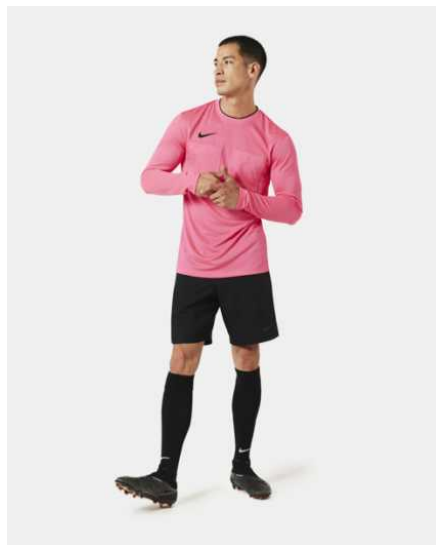

Materiały przyjazne środowisku

Carryover Dri-Fit Referee II Jersey L/S

SCD 279,99 zł

Cykl życia produktu
kwiecień 2022 - grudzień 2025

Dostępne od
XS - S - M - L - XL - 2XL

DH8027-354
Hyper Turq /
(czerni)

DH8027-635
Bright Crimson /
(czerni)

DH8027-645
Hyper Pink /
(czerni)

Cechy produktu

- 100% poliester
- Technologia Nike Dri-FIT odprowadza ze skóry wilgoć, umożliwiając jej szybkie odparowanie, co zapewnia uczucie suchości i wygodę
- Kieszenie z zapięciem na rzep pozwalają na bezpieczne przechowywanie drobiazgów na boisku