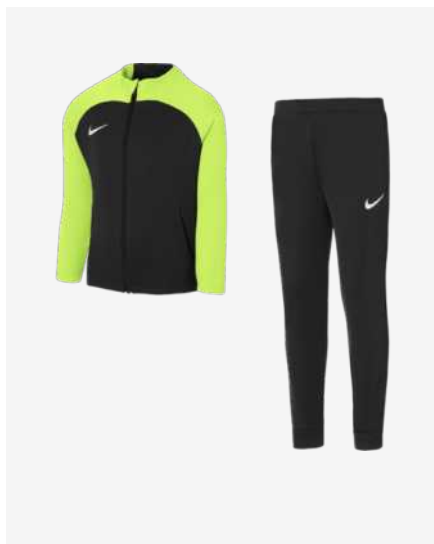

Materiały przyjazne środowisku

Carryover Dri-Fit Academy Pro Track Suit (Little Kids)

SCD 269,99 zł

Cykl życia produktu
styczeń 2022 - grudzień 2025

Tylko zamówienia terminowe

Dostępne od
XS - S - M - L - XL

DJ3363-010
Czerń / czerń /
jaskrawy
zielonożółty /
(biel)

DJ3363-013
Czerń / czerń /
polyskliwy
czarny / (biel)

DJ3363-329
Green Spark /
Lucky Green /
Lucky Green /
(biel)

DJ3363-451
Obsydian /
obsydian /
Royal Blue /
(biel)

DJ3363-463
Royal Blue /
obsydian /
obsydian / (biel)

DJ3363-635
Bright Crimson /
czerń /
intensywna
czerwień / (biel)

DJ3363-657
Intensywna
czerwień /
czerń / Bright
Crimson / (biel)

Cechy produktu

- 100% poliester
- Luźny krój z materiału odprowadzającego wilgoć zapewnia uczucie suchości, gdy trening nabiera tempa
- Technologia Dri-FIT odprowadza ze skóry wilgoć, umożliwiając jej szybkie odparowanie, co zapewnia uczucie suchości i wygodę
- Kieszenie zapinane na zamek umożliwiają bezpiecznie przechowywanie niezbędnych drobiazgów
- Standardowy krój daje swobodę ruchów
- Można prać w pralce