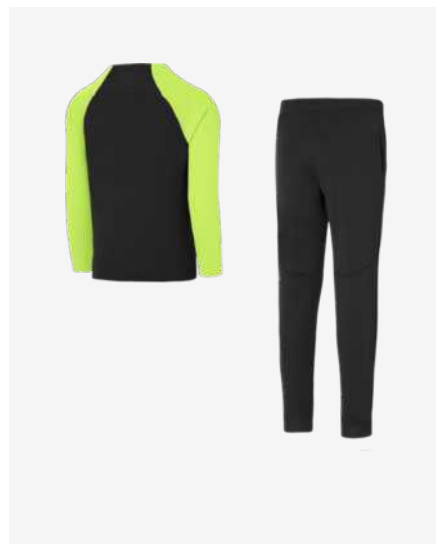

Materiały przyjazne środowisku

Carryover Dri-Fit Academy Pro Track Suit (Little Kids)

SCD 269,99 zł

Cykl życia produktu
styczeń 2022 - grudzień 2025

Tylko zamówienia terminowe

Dostępne od
XS - S - M - L - XL

DJ3363-010
Czerń / czerń /
jaskrawy
zielonożółty /
(biel)

DJ3363-013
Czerń / czerń /
polyskliwy
czarny / (biel)

DJ3363-329
Green Spark /
Lucky Green /
Lucky Green /
(biel)

DJ3363-451
Obsydian /
obsydian /
Royal Blue /
(biel)

DJ3363-463
Royal Blue /
obsydian /
obsydian / (biel)

DJ3363-635
Bright Crimson /
czerń /
intensywna
czerwień / (biel)

DJ3363-657
Intensywna
czerwień /
czerń / Bright
Crimson / (biel)

Cechy produktu

- 100% poliester
- Luźny krój z materiału odprowadzającego wilgoć zapewnia uczucie suchości, gdy trening nabiera tempa
- Technologia Dri-FIT odprowadza ze skóry wilgoć, umożliwiając jej szybkie odparowanie, co zapewnia uczucie suchości i wygodę
- Kieszenie zapinane na zamek umożliwiają bezpiecznie przechowywanie niezbędnych drobiazgów
- Standardowy krój daje swobodę ruchów
- Można prać w pralce