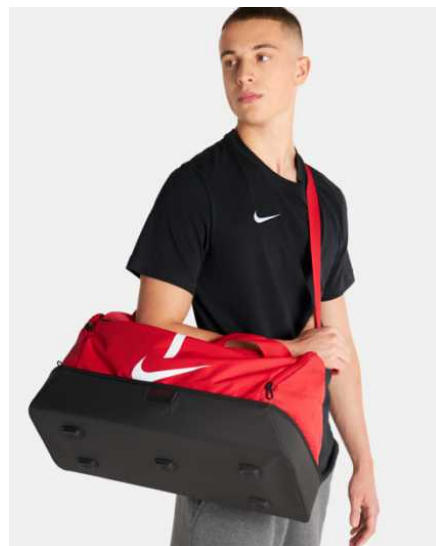

- 100% poliester
- Komora główna jest wyjątkowo pojemna
- Twardy spód chroni sprzęt przed uderzeniami i zadrapaniami
- Zapinana na zamek przegroda na spodzie pozwala oddzielić suche ubrania od mokrych, by utrzymać porządek i chronić czyste rzeczy przed zabrudzeniem
- Uchwyty można złączyć, by nosić torbę w inny sposób
- 64 cm (dł.) × 31 cm (szer.) × 30 cm (wys.) / poj. 59 l