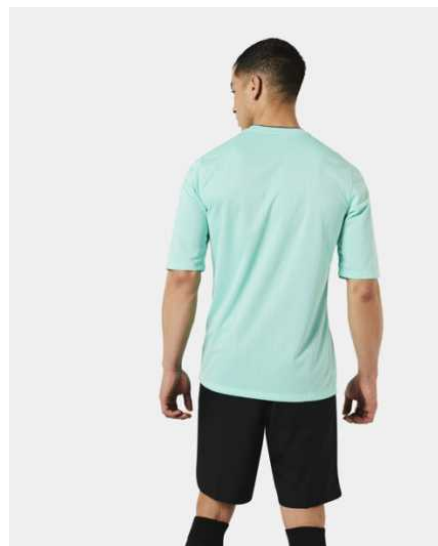

Materiały przyjazne środowisku

Carryover Dri-Fit Referee II Jersey S/S

SCD 269,99 zł

Cykl życia produktu
styczeń 2024 - grudzień 2025

Dostępne od
XS - S - M - L - XL - 2XL

Cechy produktu

- 100% poliester
- Technologia Nike Dri-FIT odprowadza ze skóry wilgoć, umożliwiając jej szybkie odparowanie, co zapewnia uczucie suchości i wygodę
- Kieszenie z zapięciem na rzep pozwalają na bezpieczne przechowywanie drobiazków na boisku