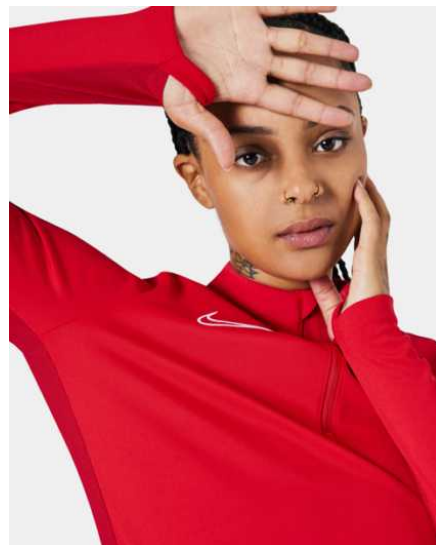

Materiały przyjazne środowisku

Carryover Dri-Fit Women's Academy 23 Drill Top

SCD 219,99 zł

Cykl życia produktu
styczeń 2023 - grudzień 2024

Dostępne od
XS - S - M - L - XL - 2XL

DR1354-010
Czerń / biel /
(biel)

DR1354-012
Szary / czerń /
(biel)

DR1354-100
Biel / czerń /
(czerń)

DR1354-329
Green Spark /
Lucky Green /
(biel)

DR1354-451
Obsydian /
Royal Blue /
(biel)

DR1354-452
Obsydian / Volt
/ (biel)

DR1354-463
Royal Blue /
obsydian / (biel)

DR1354-657
Intensywna
czerwień /
intensywna
czerwień / (biel)

DR1354-719
Żółty / jasne
matowe złoto /
(czerń)

Cechy produktu

- 100% poliester
- Technologia Nike Dri-FIT odprowadza ze skóry wilgoć, umożliwiając jej szybkie odparowanie, co zapewnia uczucie suchości i wygodę
- Jest wykonana z materiału odprowadzającego wilgoć i ma siateczkowe wstawki, dzięki czemu zapewnia suchość i komfort podczas treningów oraz w trakcie ćwiczeń przed meczem
- Siateczka na rękawach i po bokach zwiększa przepływ powietrza i zapewnia ochłodę
- Paski na kciukach przy mankietach utrzymują rękawy na miejscu podczas ruchu
- Półgolf z zamkiem 1/4
- Wyszywane logo Swoosh
- Można prać w pralce