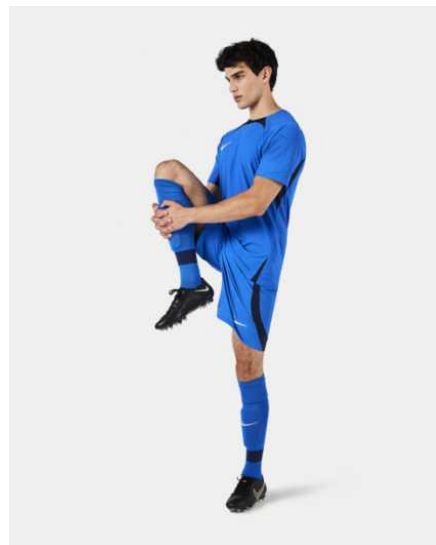

Materiały przyjazne środowisku

Carryover Dri-Fit Vapor Knit IV Short

SCD 269,99 zł

Cykl życia produktu
styczeń 2023 - grudzień 2024
Tylko zamówienia terminowe

Dostępne od
XS - S - M - L - XL - 2XL - 3XL

Cechy produktu

- 100% poliester
- Technologia Nike Dri-FIT ADV łączy materiał odprowadzający wilgoć z zaawansowanymi rozwiązaniami, by zapewniać uczucie suchości i wygodę
- Przewiewny dzianinowy materiał zapewnia ochłodę i zapobiega przyleganiu materiału do ciała
- Materiał odprowadzający wilgoć zapewnia suchość i ochłodę w dniu meczu
- Lekki materiał i dopasowany krój
- Wewnętrzna długość nogawki: 21 cm
- Elastyczny pas
- Silikonowe logo Swoosh naniesione metodą termotransferową
- Można prać w pralce