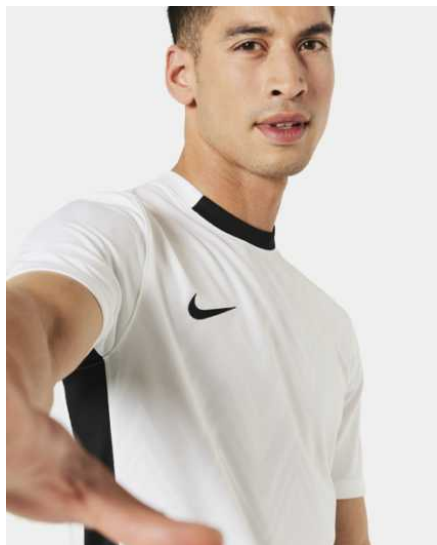

Materiały przyjazne środowisku

New

Dri-Fit Challenge V Jersey

SCD 179,99 zł

Cykl życia produktu
styczeń 2024 - grudzień 2025

Dostępne od
XS - S - M - L - XL - 2XL - 3XL

Cechy produktu

- 100% poliester
- Technologia Nike Dri-FIT odprowadza ze skóry wilgoć, umożliwiając jej szybkie odparowanie, co zapewnia uczucie suchości i wygodę
- Dopasowany krój idealnie układa się na ciele